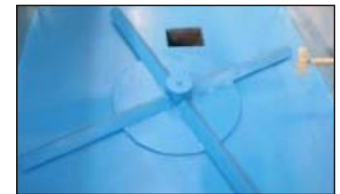

JKS

WOOD & METAL
MACHINES

Briketovací hydraulické lisy BH 125; 250

Typ	BH 125	BH 250
Výkon za hodinu	125kg	250kg
Příkon	7,5kW	11kW
Hmotnost stroje	680kg	1000kg